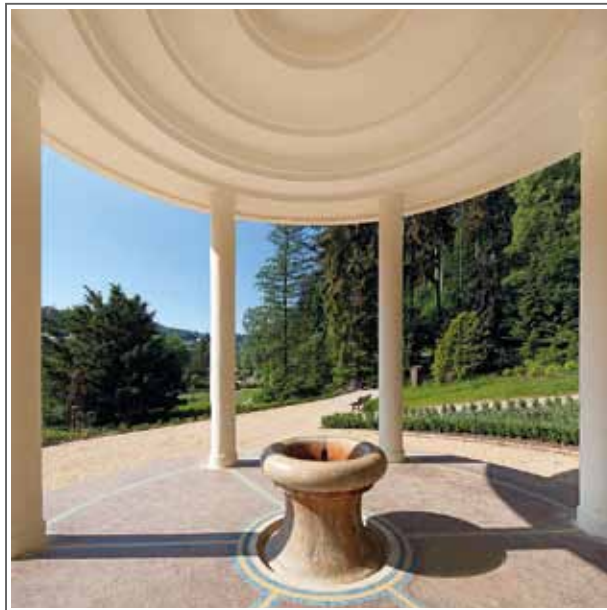

ALEXANDRIA

Spa & Wellness hotel

hotel s příběhem

LÁZNĚ LUHAČOVICE

LÁZNĚ LUHAČOVICE

Luhačovice jsou největšími lázněmi na Moravě.
Patří k národním turistickým klenotům České republiky.

Lázeňské město vás oslní svou rozmanitou architekturou, přírodními scenériemi a všudypřítomnou uklidňující zelení. Luhačovícím se pro svého originálního ducha a magické kouzlo přezdívá „perla Moravy“.

Díky schodišti zdobenému na sebe navazujícími nástěnnými abstraktními obrazy ze života Alexandra Velikého, můžete kráčet po stopách krále a úspěšného vojevůdce a přejít z jedné hotelové části do druhé.

V klimatizovaných hotelových pokojích si dopřejete mimořádné pohodlí.

JEDINEČNÝ WELLNESS

Nádhernému prostoru ve starořímském stylu
vévodí bazén lemovaný vznešenými antickými sloupy.

Vstupte do jedinečného wellness a odpočíte si
v saunovém světě (parní, bylinková a solná lázeň,
finská sauna a laconium). Nechte se hýčkat lázeňskými
procedurami. Alespoň na chvíli se zbavte starostí
všedních dnů.

Pro aktivní návštěvníky je připraveno fitness centrum
vybavené posilovacími stroji, trenažéry a vibrační
plošinou.

VENKOVNÍ WHIRLPOOLY

Třetí patro moderní budovy hotelu Alexandria skýtá jedinečný zážitek – relax ve dvou vířivkách na venkovní terase s výhledem na Luhačovice.